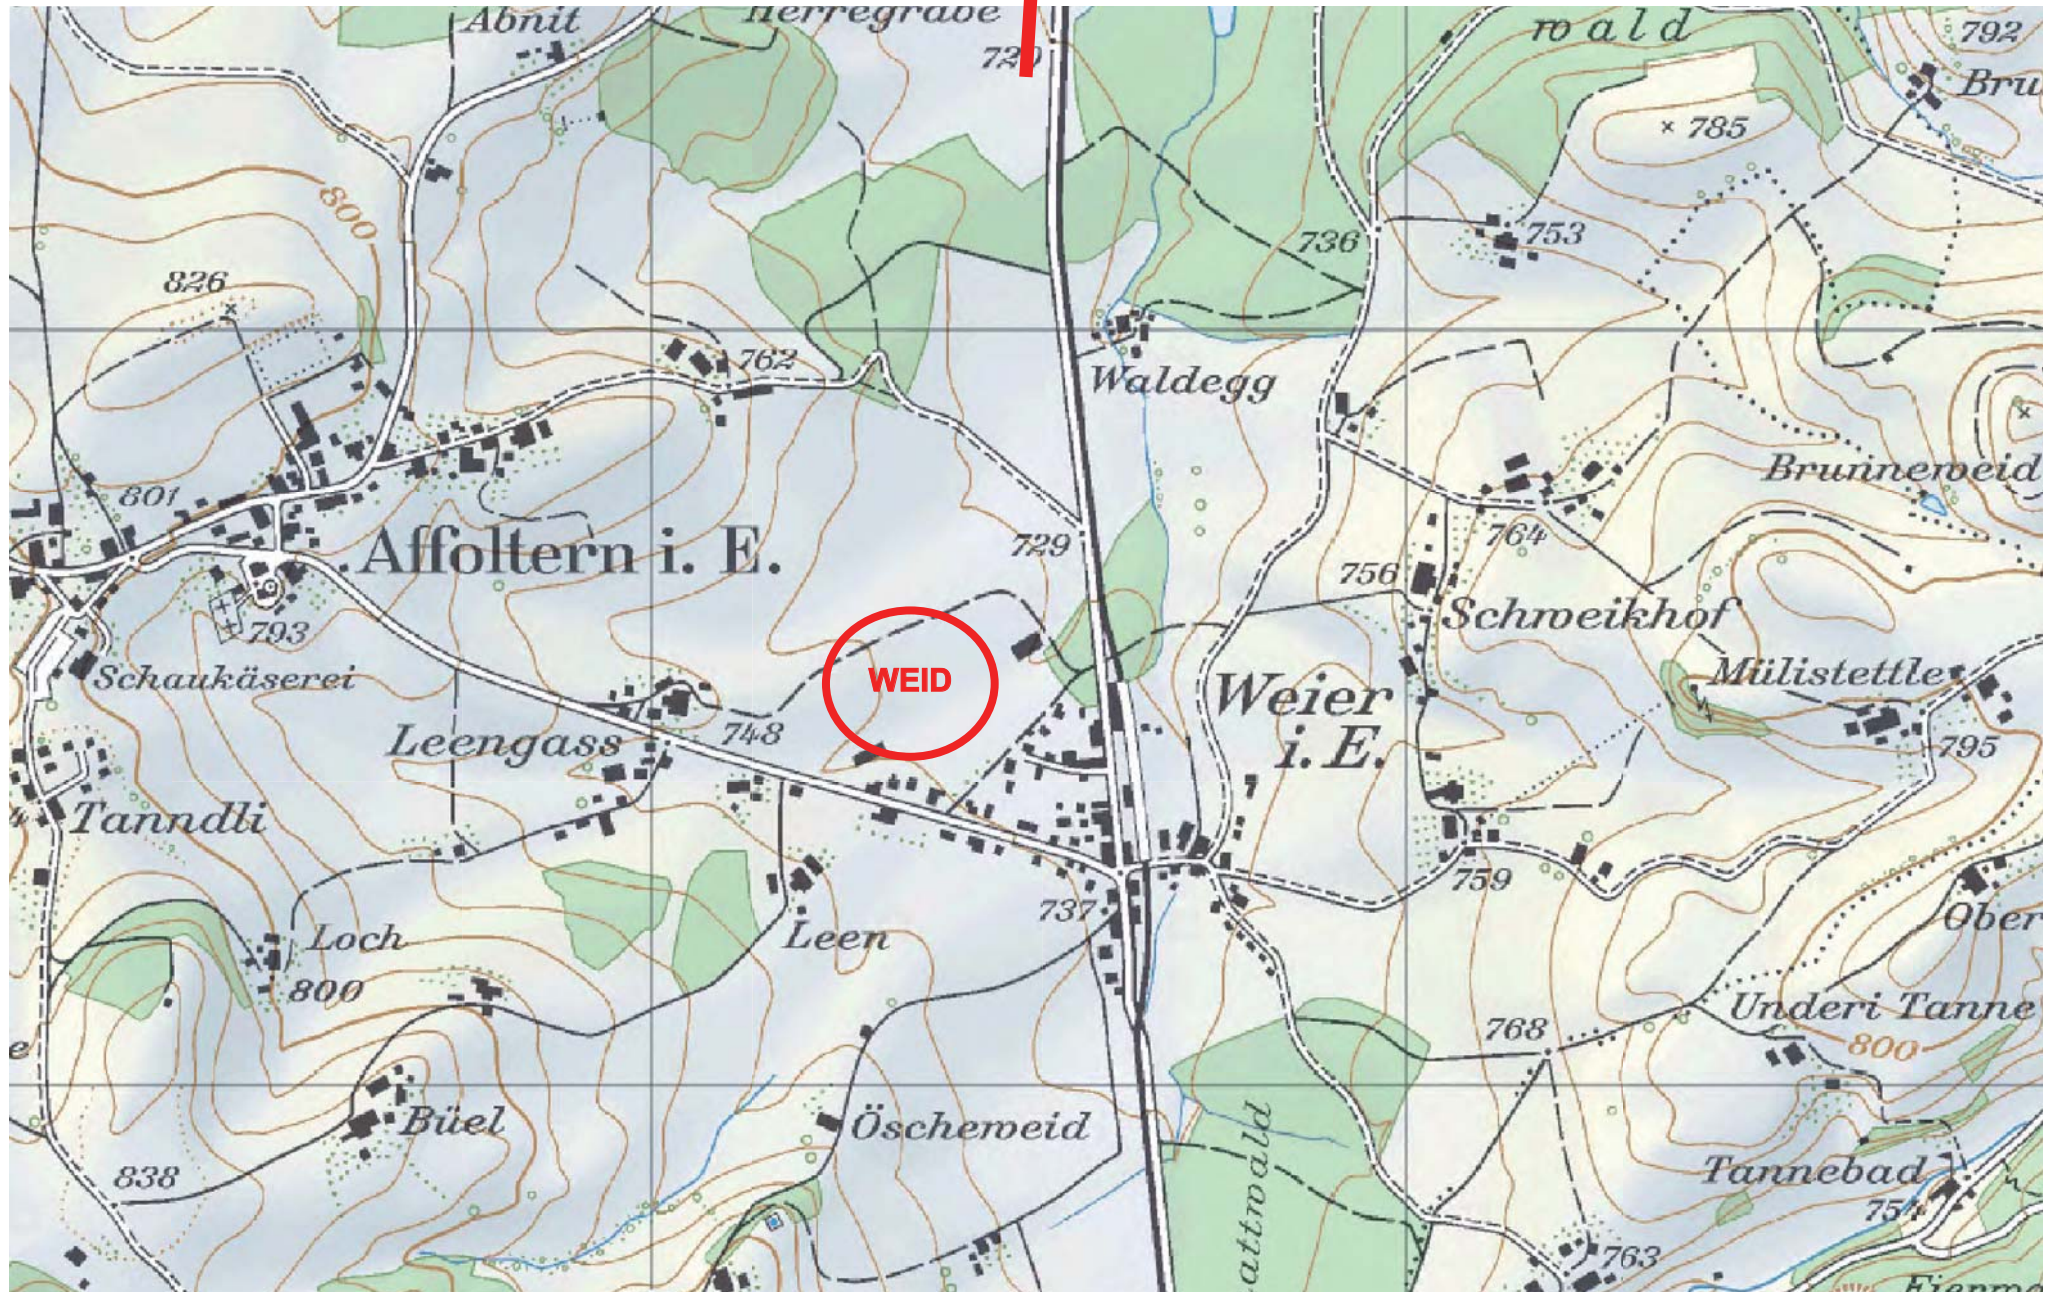

von Langenthal / Huttwil

Koordinaten:  
47°04'0.5" / 7°44'32.6" Adress: Weier im Emmenthal - Weid